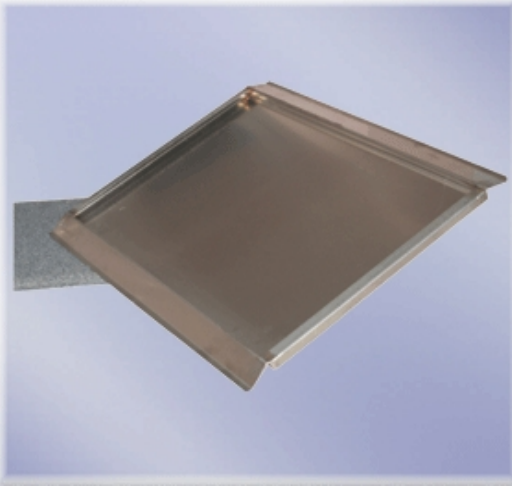

MUTLU MAKİNA
SAN. TİC. LTD. ŞTİ.

Hygiene Mat Pan

Hygiene Equipments / Hygiene Mat Pan

- AISI 304 ss material
- Inclined
- Dimensions 40x60, 45x75, 60x90 cm