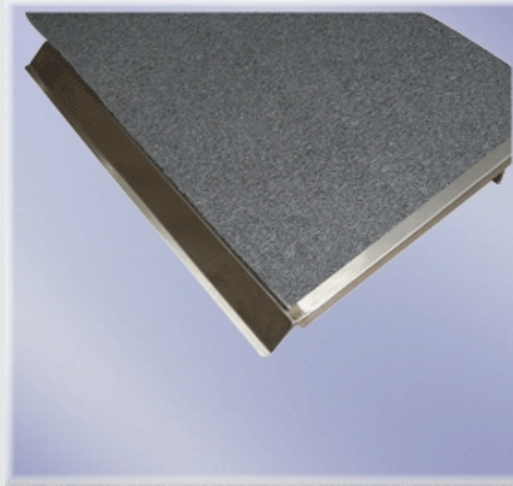

MUTLU MAKİNA
SAN. TİC. LTD. ŞTİ.

Hygiene Mat Pan

Hygiene Equipments / Hygiene Mat Pan

- AISI 304 ss material
- Inclined
- Dimensions 40x60, 45x75, 60x90 cm