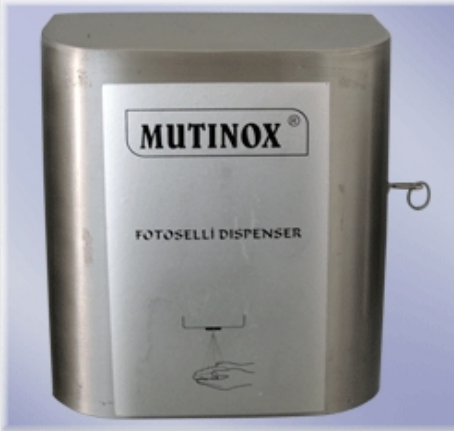

Fotoselli Dispenser

Hijyen Ekipmanları / 1 Lt. Fotoselli Dispenser

- Paslanmaz ergonomik gövde
- Fotosel kontrollü çalışma
- Ayarlanabilir çalışma süresi
- Besleme gerilimi 220 V AC
- 2 farklı püskürtme nozul seçeneği
(dezenfektan veya sıvı sabun)
- Kilitlenebilir kapak
- 1 lt lik Plastik Sıvı Haznesi
- Ölçüler : 120x200x260 (mm)

Hijyen Ekipmanları / 2 Lt. Fotoselli Dispenser

- Paslanmaz ergonomik gövde
- Fotosel kontrollü çalışma
- Ayarlanabilir çalışma süresi
- Besleme gerilimi 220 V AC
- 2 farklı püskürtme nozul seçeneği
(dezenfektan veya sıvı sabun)
- Kilitlenebilir kapak
- 2 lt lik Paslanmaz sıvı Haznesi

Hijyen Ekipmanları / 5-8 Lt. Fotoselli Dispenser

- Paslanmaz ergonomik gövde
- Fotosel kontrollü çalışma
- Ayarlanabilir çalışma süresi
- Besleme gerilimi 220 V AC
- 2 farklı püskürtme nozul seçeneği
(dezenfektan veya sıvı sabun)
- Kilitlenebilir kapak
- 5- 8 lt lik bidon kapasitesi
- 5 lt lik Ölçüler : 180x370x420 (mm)
- 8 lt lik Ölçüler : 200x410x520 (mm)