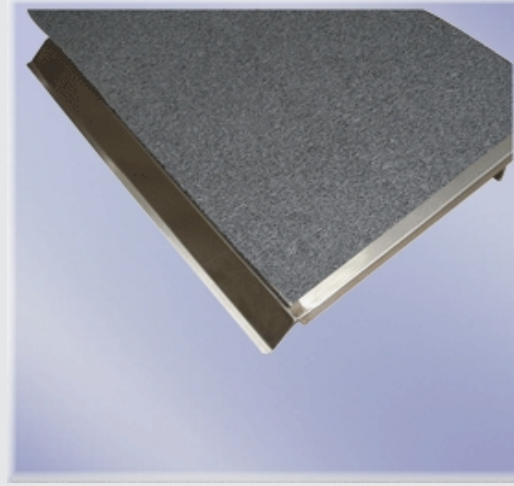

MUTLU MAKİNA
SAN. TİC. LTD. ŞTİ.

Hijyen Paspas Tavası

Hijyen Ekipmanları / Hijyen Paspas Tavası

- Malzeme AISI 304 ss
- Rampalı
- 40x60, 45x75, 60x90 cm ölçülerinde