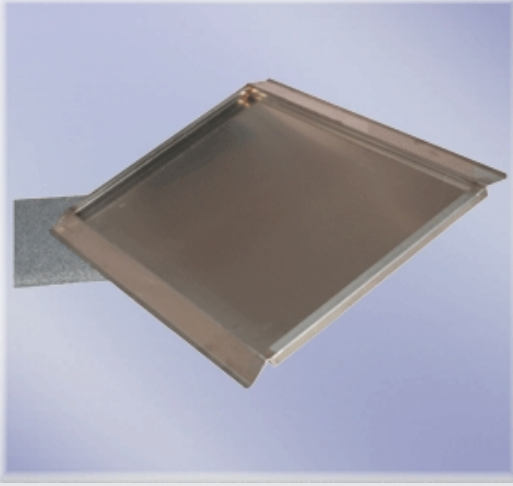

MUTLU MAKİNA
SAN. TİC. LTD. ŞTİ.

Hijyen Paspas Tavası

Hijyen Ekipmanları / Hijyen Paspas Tavası

- Malzeme AISI 304 ss
- Rampalı
- 40x60, 45x75, 60x90 cm ölçülerinde